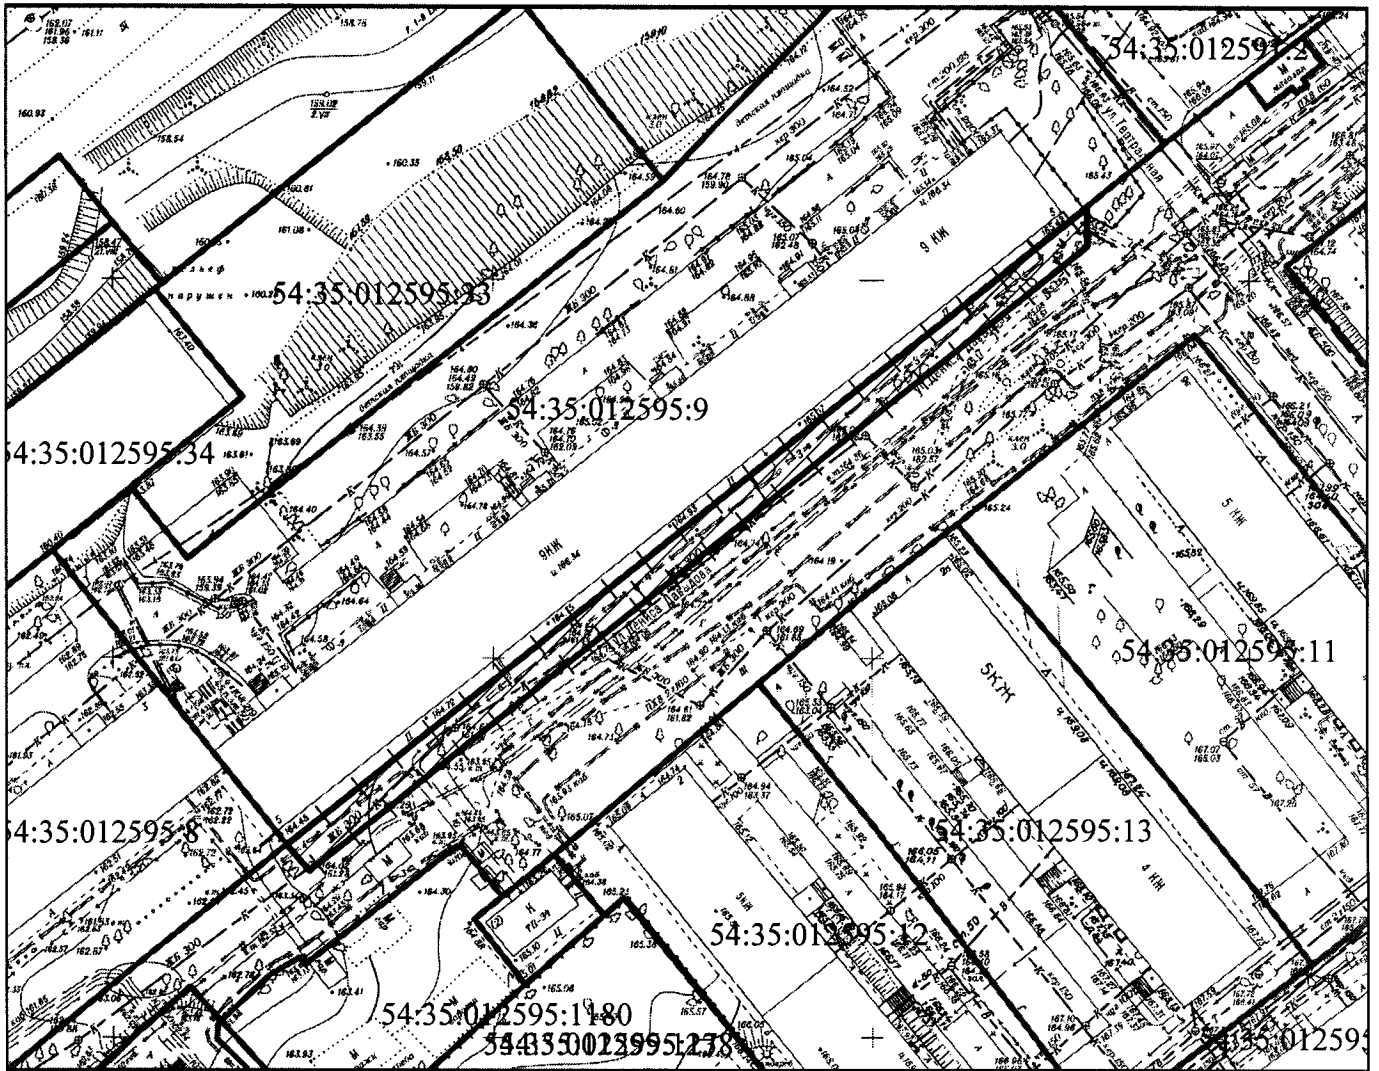

Граница разрешенных к использованию земель и земельных участков на кадастровом плане территории

Местоположение: Новосибирская область, г. Новосибирск, Дзержинский район, ул. Дениса Давыдова

Кадастровый квартал: 54:35:012595

Учетный номер: 12986

Планшеты масштаба 1:500 № 2110, 2211

Масштаб 1:1 000

Условные обозначения:

- красная линия
- границы предоставленных земельных участков
-  граница образуемого земельного участка