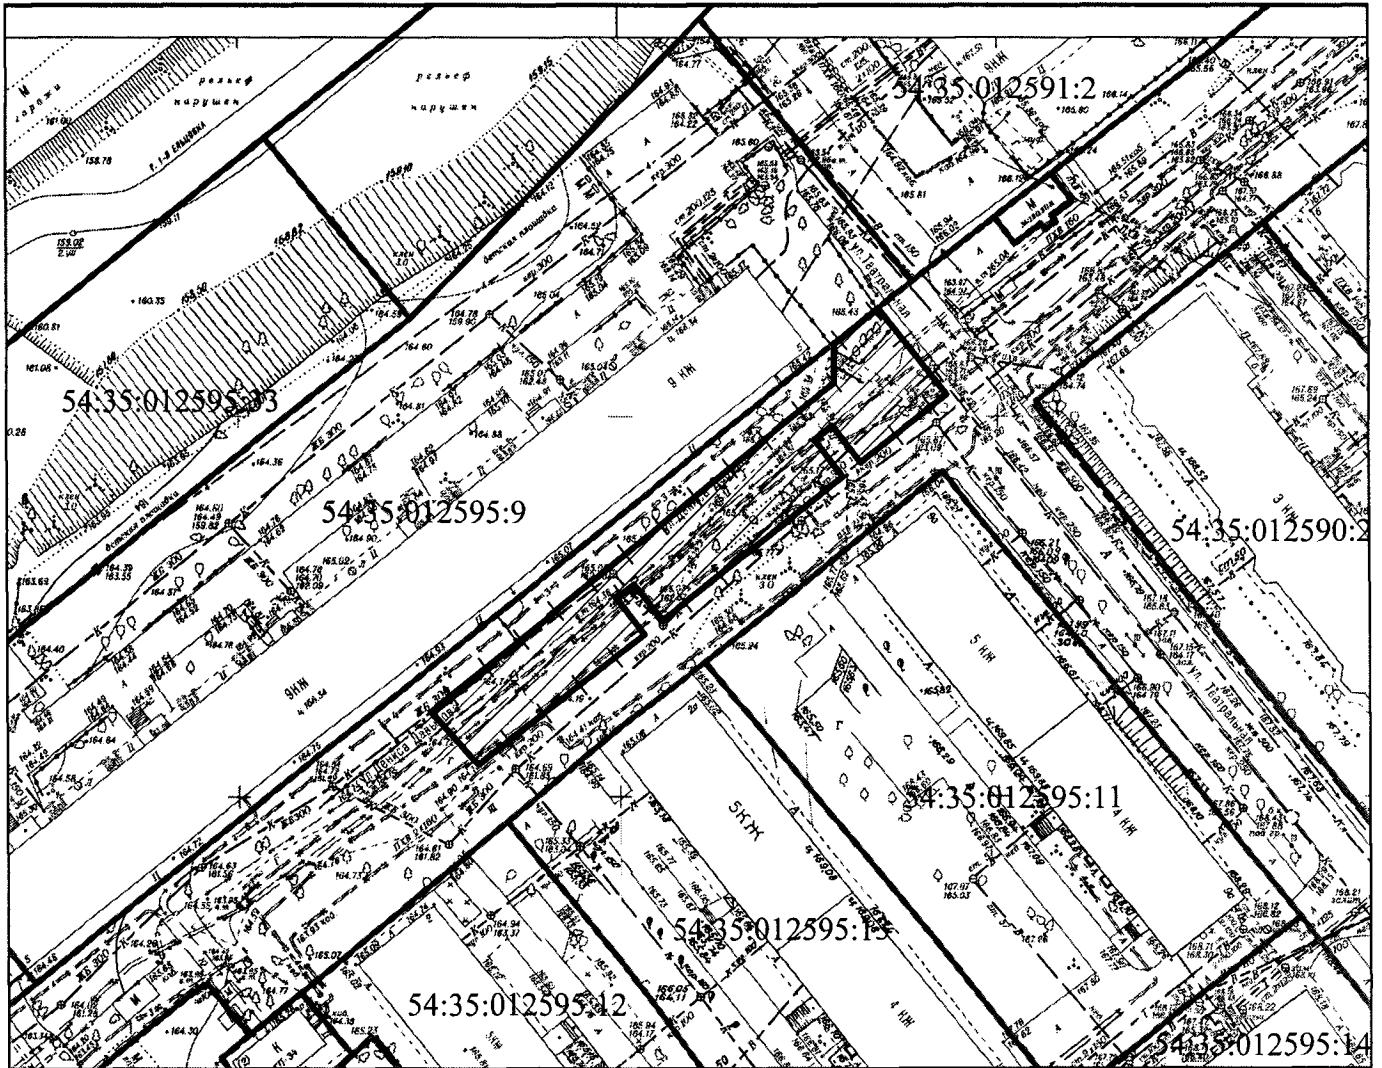

## Граница разрешенных к использованию земель и земельных участков на кадастровом плане территории

Местоположение: Новосибирская область, г. Новосибирск, Дзержинский район, ул. Дениса Давыдова

Кадастровый квартал: 54:35:012595

Учетный номер: 12982

Планшеты масштаба 1:500 № 2110, 2211

Масштаб 1:1 000

Условные обозначения:

-  красная линия
-  границы предоставленных земельных участков
-  граница образуемого земельного участка